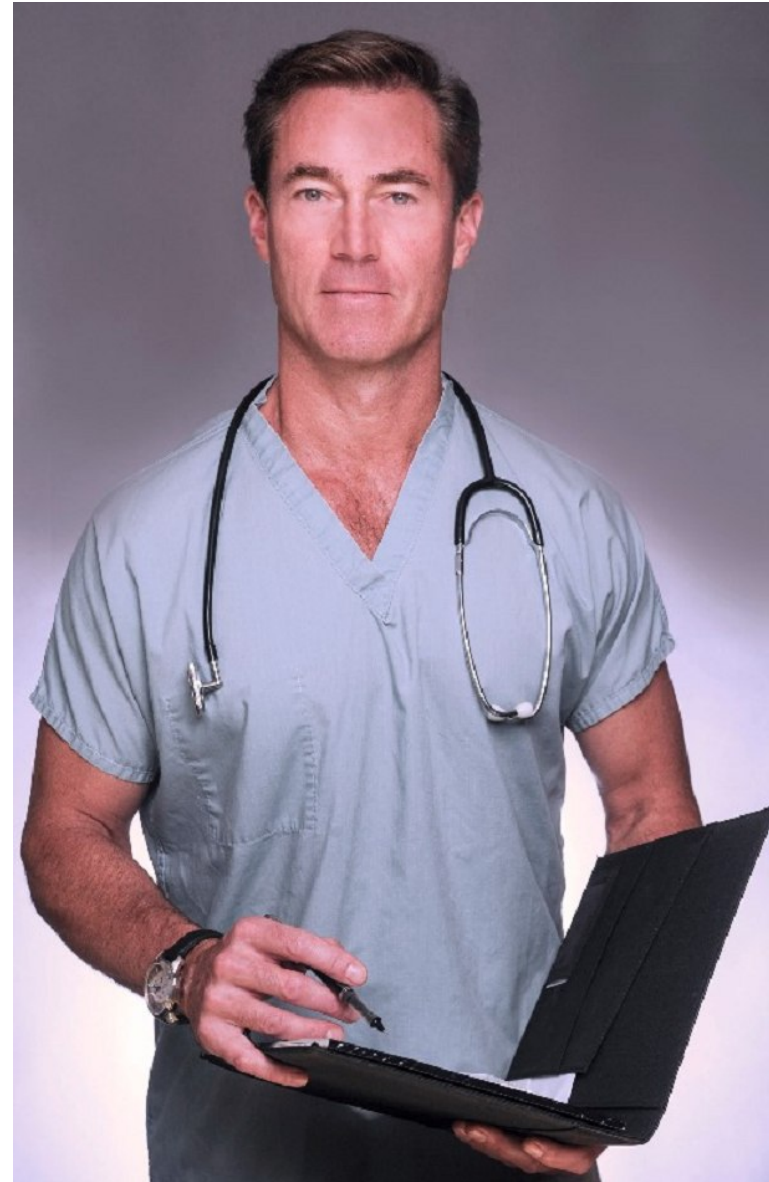

LAURENT MULLEN

Height 183cm/6'0"    Waist 81cm/32"    Inseam 84cm/33"    Collar 42cm/16.5"    Suit 81cm/32"/42    Suit Length R    Hair Brown    Eyes Blue

LAURENT MULLEN

Height 183cm/6'0"    Waist 81cm/32"    Inseam 84cm/33"    Collar 42cm/16.5"    Suit 81cm/32"/42    Suit Length R    Hair Brown    Eyes Blue

LAURENT MULLEN

Height 183cm/6'0"    Waist 81cm/32"    Inseam 84cm/33"    Collar 42cm/16.5"    Suit 81cm/32"/42    Suit Length R    Hair Brown    Eyes Blue