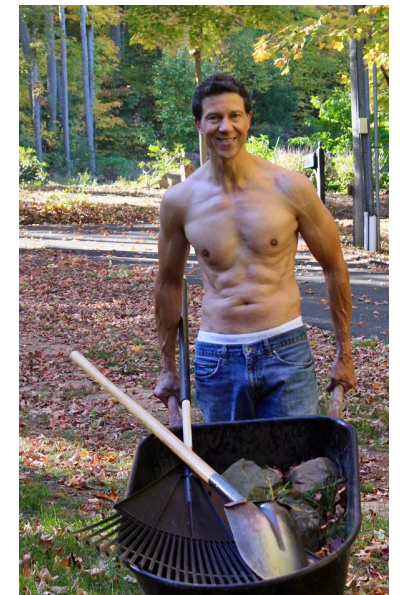

## ROBERTO ALFARO

Height 188cm/6'2"    Waist 81cm/32"    Collar 41cm/16"    Suit 81cm/32"/42    Suit  
Length L    Shoe 46.5 EU/12 US/11.5 UK    Hair Brown    Eyes Green

P.O. Box 594, Orange, CT 06477 | Tel: (203) 653-9133