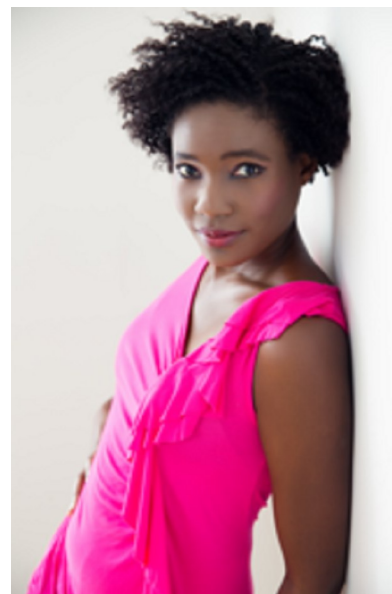

JIVELLE CALLENDER

Height 173cm/5'8" Hair Dark Brown Eyes Brown

P.O. Box 594, Orange, CT 06477 | Tel: (203) 653-9133

Email: [info@chasentalentagency.com](mailto:info@chasentalentagency.com)