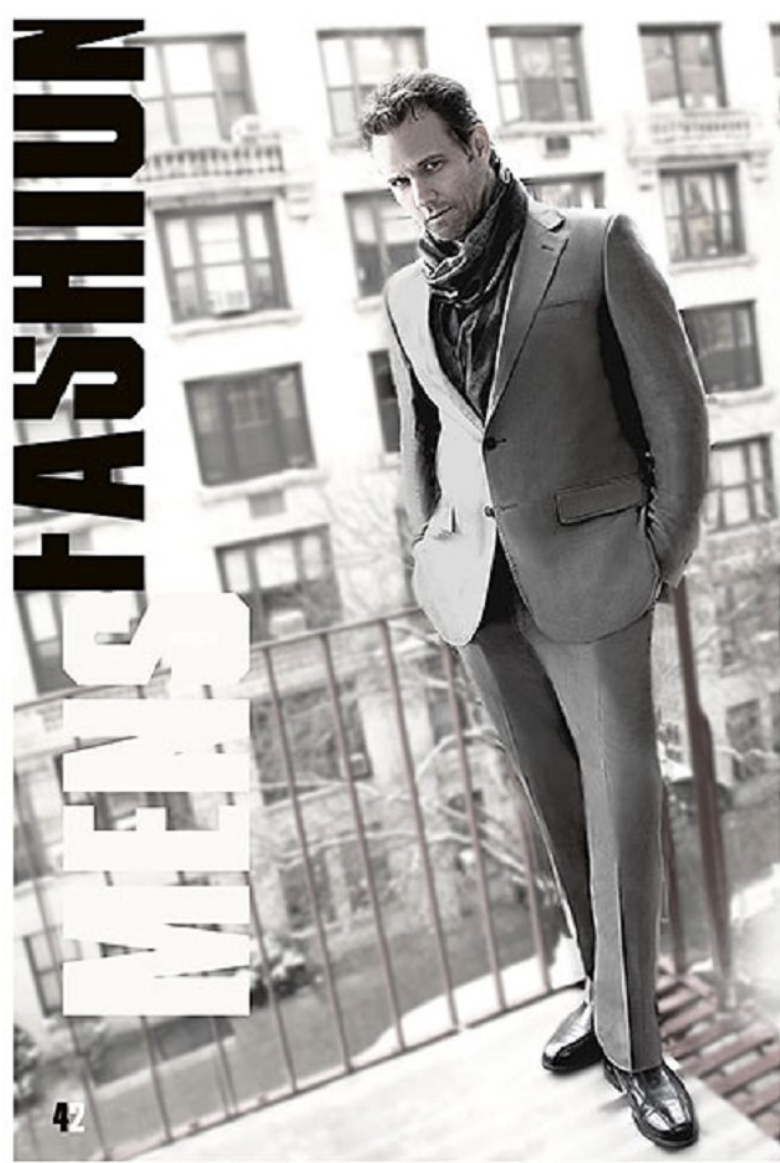

ROBERT LEESHOCK

Height 188cm/6'2"    Waist 84cm/33"    Suit 106cm/42"/52    Suit Length L    Shoe 46 EU/11.5 US/11 UK    Hair Brown    Eyes Green

ROBERT LEESHOCK

Height 188cm/6'2"    Waist 84cm/33"    Suit 106cm/42"/52    Suit Length L    Shoe 46 EU/11.5 US/11 UK    Hair Brown    Eyes Green

ROBERT LEESHOCK

Height 188cm/6'2"    Waist 84cm/33"    Suit 106cm/42"/52    Suit Length L    Shoe 46 EU/11.5 US/11 UK    Hair Brown    Eyes Green